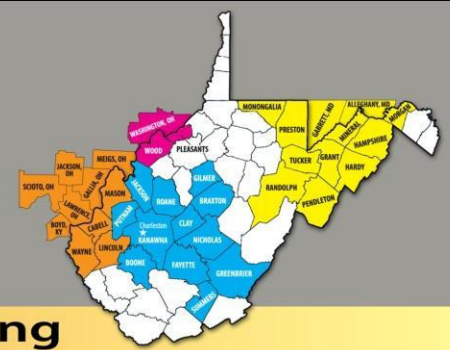

WV Outdoor.com

304-342-0932

Your Regional Source for Outdoor Advertising

Boone
(pop. 24,629)

Braxton
(pop. 14,523)

Cabell
(pop. 96,319)

Clay
(pop. 9,386)

Fayette
(pop. 46,039)

Gilmer
(pop. 8,693)

Grant
(pop. 11,937)

Greenbrier
(pop. 35,480)

Hampshire
(pop. 23,964)

Hardy
(pop. 14,025)

Jackson
(pop. 29,211)

Kanawha
(pop. 193,063)

Danville
Madison
Seth
Whitesville

Gassaway
Sutton
Barboursville
Culloden
Huntington
Milton

Big Otter
Clay
Ansted
Charlton Heights
Gauley Bridge
Smithers
Glennville

Petersburg

Caldwell
Fairlea
Lewisburg
Rainelle
Wh. Sulphur Spr.
Capon Bridge
Junction
Romney
Moorefield

Fairplain
Ravenswood
Ripley
Belle

Big Chimney
Cabin Creek
Charleston
Cheylan
Clendenin
Cross Lanes
Dunbar
Elkview
Institute
Kanawha City

Kanawha (cont.) Malden
Marmet
Montgomery
Nitro
Pocatalico
Rand
S. Charleston
St. Albans

Lincoln
(pop. 21,720)

Mason
(pop. 27,324)

Mineral
(pop. 28,212)

Monongalia
(pop. 96,189)

Morgan
(pop. 17,541)

Nicholas
(pop. 26,233)

Pendleton
(pop. 7,695)

Pleasants
(pop. 7,605)

Preston
(pop. 33,520)

Putnam
(pop. 55,486)

Randolph
(pop. 29,405)

Yawkey
Mason
Pt. Pleasant
Southside
Blaine
Keyser
Cheat Lake
Dellslow
Morgantown
Rock Forge
Sabraton
Star City
Suncrest
Westover
Berkeley Springs

Birch River
Summersville
Franklin

St. Mary's

Aurora
Kingwood
Masontown
Terra Alta
Buffalo
Eleanor
Poca
Scott Depot
Teays Valley
Winfield
Harman

Roane
(pop. 14,926)

Summers
(pop. 13,927)

Tucker
(pop. 7,141)

Wayne
(pop. 42,481)

Wood
(pop. 86,956)

KENTUCKY

Boyd
(pop. 49,542)

MARYLAND

Allegany
(pop. 75,087)

Garrett
(pop. 30,097)

OHIO

Gallia
(pop. 30,934)

Jackson
(pop. 33,225)

Lawrence
(pop. 62,450)

Meigs
(pop. 23,770)

Scioto
(pop. 79,499)

Washington
(pop. 61,778)

Spencer
Alderson
Hinton
Parsons
Thomas
Ceredo
Kenova
Lavalette
Wayne
Mineral Wells
Parkersburg
Vienna
Williamstown

Ashland

Westernport

Accident
Friendsville
Keyzers Ridge
McHenry
Oakland

Gallipolis

Jackson

Ironton
Proctorville
Middleport
Pomeroy
Tuppers Plains
Portsmouth

Belpre
Beverly
Marietta